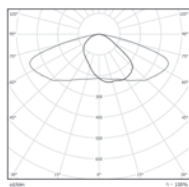

>100.000 h

DIMMBAR

COS PHI 0,98

TDH <6%

- SLB TYP 260B
- Seil-/Bogenhängeleuchte, modular aufgebaut
- Gehäuse aus Aluminiumdruckguss, lässt sich nach unten klappend öffnen
- Für die Seilmontage wird die Leuchte mit einer Edelstahl Hängekonsole geliefert, für die Bogenmontage mit einer Gewindemuffe
- Zur besseren Wärmeausleitung besteht das Gehäuse aus Aluminiumdruckguss, mit innen liegendem Kühlkörper aus Al
- Pulverbeschichtung RAL 9007, beschichtet auf Epoxydharzbasis für höchste mechanische und chemische Widerstandsfähigkeit
- Unterschiedliche Linsen für verschiedenen Ausstrahlwinkel
- ULOR 0%
- IK 09 (Gehäuse)
- Schutzart IP66
- Schutzklasse II
- Philips Xitanium, frei programmierbar
- benutzeraktivierbarer 1-10V-Eingang zur analogen Dimmung
- DALI-Eingang zur benutzerspezifischen Programmierung
- benutzerprogrammierbare, integrierte elektronische Zeit/Dimm-Funktion zur Halbnachtschaltung
- Leistungsreduzierung über Schaltader zur Halbnachtschaltung
- benutzeraktivierbare, integrierte Konstantlichtstromregelung (CLOu)
- benutzeraktivierbarer, integrierter Überhitzungsschutz mittels Leistungsreduzierung
- benutzeraktivierbare, integrierte Lebensdauerüberwachung des LED-Moduls
- Stromversorgung AC 120 - 277V
- Nutzungsdauer Treiber: 100.000h bei max. 70°C Betriebstemperatur und bis zu 10% Ausfallrate
- Nutzungsdauer LED: 100.000h bei 90% Lichtstrom bis zu 10% Ausfallrate
- Lieferumfang der Leuchte komplett montiert, vorkonfiguriert und betriebsfertig
- Zubehör für Seil- oder Bogenhängung

75°

80°

Artikelnummer	Leistung [W]	Lichtstrom [lm]	Farbtemperatur [K]	Farbwiedergabe [Ra]	Anzahl LED	Maße H x D [mm]	Gewicht [kg]
260B-24LED-75W-7X0	50	6.750	3000/4000	75	24	255 x 488	9,5

Um die Farbtemperatur zu bestimmen, ersetzen Sie das X in der Artikelnummer mit der entsprechenden Zahl z.B. X = 3 für 3000K.