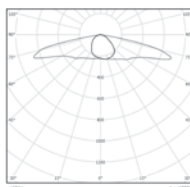

>100.000 h

DIMMBAR

COS PHI 0,98

TDH <6%

- SLB TYP 260B
- Seil-/Bogenhängeleuchte, modular aufgebaut
- Gehäuse aus Aluminiumdruckguss, lässt sich nach unten klappend öffnen
- Für die Seilmontage wird die Leuchte mit einer Edelstahl Hängekonsole geliefert, für die Bogenmontage mit einer Gewindemuffe
- Zur besseren Wärmeausleitung besteht das Gehäuse aus Aluminiumdruckguss, mit innen liegendem Kühlkörper aus Al
- Pulverbeschichtung RAL 9007, beschichtet auf Epoxydharzbasis für höchste mechanische und chemische Widerstandsfähigkeit
- Unterschiedliche Linsen für verschiedenen Ausstrahlwinkel
- ULOR 0%
- IK 09 (Gehäuse)
- Schutzart IP66
- Schutzklasse II
- Philips Xitanium, frei programmierbar
- benutzeraktivierbarer 1-10V-Eingang zur analogen Dimmung
- DALI-Eingang zur benutzerspezifischen Programmierung
- benutzerprogrammierbare, integrierte elektronische Zeit/Dimm-Funktion zur Halbnachtschaltung
- Leistungsreduzierung über Schaltader zur Halbnachtschaltung
- benutzeraktivierbare, integrierte Konstantlichtstromregelung (CLOu)
- benutzeraktivierbarer, integrierter Überhitzungsschutz mittels Leistungsreduzierung
- benutzeraktivierbare, integrierte Lebensdauerüberwachung des LED-Moduls
- Stromversorgung AC 120 - 277V
- Nutzungsdauer Treiber: 100.000h bei max. 70°C Betriebstemperatur und bis zu 10% Ausfallrate
- Nutzungsdauer LED: 100.000h bei 90% Lichtstrom bis zu 10% Ausfallrate
- Lieferumfang der Leuchte komplett montiert, vorkonfiguriert und betriebsfertig
- Zubehör für Seil- oder Bogenhängung

75°

80°

Artikelnummer	Leistung [W]	Lichtstrom [lm]	Farbtemperatur [K]	Farbwiedergabe [Ra]	Anzahl LED	Maße H x D [mm]	Gewicht [kg]
260B-24LED-75W-7X0	50	6.750	3000/4000	75	24	255 x 488	9,5

Um die Farbtemperatur zu bestimmen, ersetzen Sie das X in der Artikelnummer mit der entsprechenden Zahl z.B. X = 3 für 3000K.