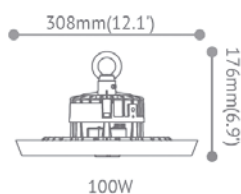

NOVA SIRIUS HALO+

Artikelnummer	Leistung [W]	Lichtstrom [lm]	Farbtemperatur [K]	Farbwiedergabe [Ra]	Abmessungen D x H [mm]
YH-308-100-840-XX	100	13000	4000	80	308 x 176
YH-308-100-850-XX	100	13000	5000	80	308 x 176
YH-321-150-840-XX	150	19500	4000	80	321 x 176
YH-321-150-850-XX	150	19500	5000	80	321 x 176
YH-331-200-840-XX	200	26000	4000	80	331 x 176
YH-331-200-850-XX	200	26000	5000	80	331 x 176