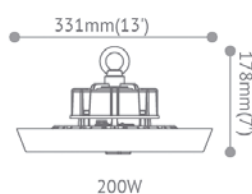

NOVA SIRIUS HALO+

Artikelnummer	Leistung [W]	Lichtstrom [lm]	Farbtemperatur [K]	Farbwiedergabe [Ra]	Abmessungen D x H [mm]
YH-308-100-840-XX	100	13000	4000	80	308 x 176
YH-308-100-850-XX	100	13000	5000	80	308 x 176
YH-321-150-840-XX	150	19500	4000	80	321 x 176
YH-321-150-850-XX	150	19500	5000	80	321 x 176
YH-331-200-840-XX	200	26000	4000	80	331 x 176
YH-331-200-850-XX	200	26000	5000	80	331 x 176