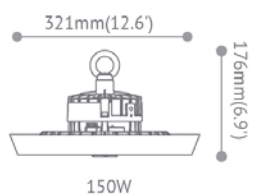

NOVA SIRIUS HALO+

Artikelnummer	Leistung [W]	Lichtstrom [lm]	Farbtemperatur [K]	Farbwiedergabe [Ra]	Abmessungen D x H [mm]
YH-308-100-840-XX	100	13000	4000	80	308 x 176
YH-308-100-850-XX	100	13000	5000	80	308 x 176
YH-321-150-840-XX	150	19500	4000	80	321 x 176
YH-321-150-850-XX	150	19500	5000	80	321 x 176
YH-331-200-840-XX	200	26000	4000	80	331 x 176
YH-331-200-850-XX	200	26000	5000	80	331 x 176