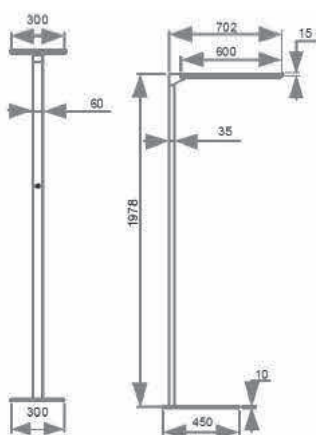

KLASSE
I

UGR 19

Ra
>80

IR
SENSOR

TL
SENSOR

- NOVA FULU STEHLEUCHE CMTF
- Stehleuchte, direkt- und indirekt strahlend
- Leuchte ideal geeignet für Office und Heimbereich
- Leuchtgehäuse aus Aluminium pulverbeschichtet
- Standardfarben weiß und silber
- Prismatischem Diffusor mit UGR 19
- Transparente PMMA Linse
- 50% direkte und 50% indirekte Lichtverteilung
- Automatische Bewegungsregelung über IR Sensor, Leuchte schaltet ohne Bewegung nach 12 Minuten ab
- Automatische Tageslichtregelung
- Schutzklasse I
- Schutzart IP20

Automatische Bewegungsregelung

Automatische Tageslichtregelung

Artikelnummer	Leistung [W]	Lichtstrom [lm]	Farbtemperatur [K]	Farbwiedergabe [Ra]	Abmessungen ø x H [mm]
ND-YS-80-840-1978-weiss-X	80	7900	4000	>80	300 x 1978 x 702
ND-YS-80-840-1978-silber-X	80	7900	4000	>80	300 x 1978 x 702