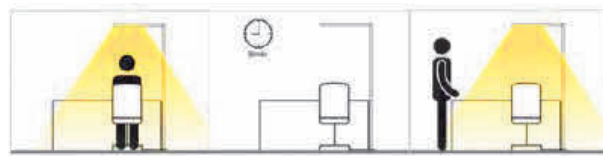

KLASSE
I

UGR 19

Ra
>80

IR
SENSOR

TL
SENSOR

- NOVA FULU STEHLEUCHE CMTF
- Stehleuchte, direkt- und indirekt strahlend
- Leuchte ideal geeignet für Office und Heimbereich
- Leuchtgehäuse aus Aluminium pulverbeschichtet
- Standardfarben weiß und silber
- Prismatischem Diffusor mit UGR 19
- Transparente PMMA Linse
- 50% direkte und 50% indirekte Lichtverteilung
- Automatische Bewegungsregelung über IR Sensor, Leuchte schaltet ohne Bewegung nach 12 Minuten ab
- Automatische Tageslichtregelung
- Schutzklasse I
- Schutzart IP20

Automatische Bewegungsregelung

Automatische Tageslichtregelung

Artikelnummer	Leistung [W]	Lichtstrom [lm]	Farbtemperatur [K]	Farbwiedergabe [Ra]	Abmessungen ø x H [mm]
ND-YS-80-840-1978-weiss-X	80	7900	4000	>80	300 x 1978 x 702
ND-YS-80-840-1978-silber-X	80	7900	4000	>80	300 x 1978 x 702