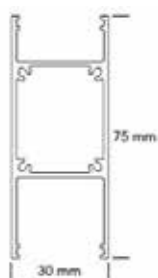

NOVA FULU OFFICE

SEHR FLACHES ALUPROFIL
SCHLICHTES DESIGN
STILVOLLE ELEGANZ
UGR < 16

Option: Dimmbar DALI

*Beispielfoto

- NOVA FULU OFFICE
- Ein- und Anbauleuchte, direkt strahlend
- Beleuchtung von Büros, Geschäften, Banken, Schulen etc.
- Leuchtgehäuse aus eloxiertem Aluminium, auf Anfrage in jeder Farbe erhältlich
- Lichtverteilung über BAP Raster aus hochglänzendem Aluminium Reflektormaterial
- UGR > 16
- max. Umgebungstemperatur -15°C bis 45°C
- Lichtstromrückgang 50.000 / L80
- Schutzklasse I
- Spannung 220-240V
- Leuchte auch als Pendelleuchte erhältlich

Artikelnummer	Leistung [W]	Lichtstrom [lm]	Farbtemperatur [K]	Farbwiedergabe [Ra]	Abmessungen L x B x H [mm]
ND-PT-8621-936-840	42	3600	4000	>80	936 x 30 x 75
ND-PT-8621-120-840	42	3600	4000	>80	1200 x 30 x 75
ND-PT-8621-150-840	53	4540	4000	>80	1500 x 30 x 75
ND-PT-8621-180-840	63	5400	4000	>80	1800 x 30 x 75
ND-PT-8621-230-840	81	6940	4000	>80	2300 x 30 x 75
ND-PT-8621-290-840	100	8570	4000	>80	2900 x 30 x 75