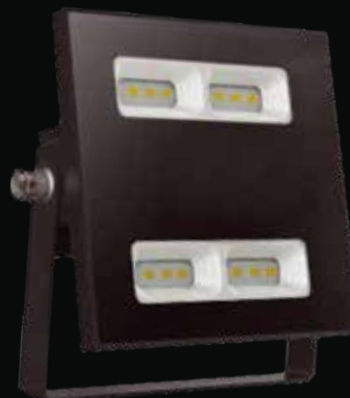

NOVA CAPELLA

120°

KOMPAKTER STRAHLER
FÜR DIE BELEUCHTUNG VON
FASSADE, PARKPLÄTZEN, GARAGEN

- NOVA CAPELLA 120°
- Anbaustrahler, direkt strahlend
- Für die Beleuchtung von Fassaden, Parkplätzen, Tiefgaragen
- Kompaktes und funktionelles Design
- Leuchtgehäuse aus Aluminium Druckguss
- Tragbügel aus Aluminium
- Farbe Oberfläche schwarz
- Leuchtenabdeckung Glas
- Ausstrahlwinkel breitstrahlend
- Schutzart IP65
- Nennspannung 220-240V
- Energy Rating A++, A+

Artikelnummer	Leistung [W]	Lichtstrom [lm]	Farbtemperatur [K]	Farbwiedergabe [Ra]	Ausstrahlwinkel [Grad]	Abmessungen L x B x H [mm]
GF-SDCF-10-108-840	10	900	4000	> 80	120°	108 x 101 x 38
GF-SDCF-30-143-840	30	3.000	4000	> 80	120°	143 x 117 x 67
GF-SDCF-50-191-840	50	5.000	4000	> 80	120°	191 x 141 x 67
GF-SDCF-100-262-840	100	10.000	4000	> 80	120°	262 x 206 x 74
GF-SDCF-150-342-840	150	15.000	4000	> 80	120°	342 x 275 x 51
GF-SDCF-200-389-840	200	20.000	4000	> 80	120°	389 x 299 x 51