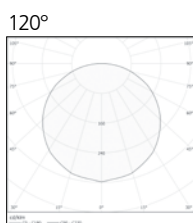

NOVA CAPELLA

120°

KOMPAKTER STRAHLER
FÜR DIE BELEUCHTUNG VON
FASSADE, PARKPLÄTZEN, GARAGEN

- NOVA CAPELLA 120°
- Anbaustrahler, direkt strahlend
- Für die Beleuchtung von Fassaden, Parkplätzen, Tiefgaragen
- Kompaktes und funktionelles Design
- Leuchtgehäuse aus Aluminium Druckguss
- Tragbügel aus Aluminium
- Farbe Oberfläche schwarz
- Leuchtenabdeckung Glas
- Ausstrahlwinkel breitstrahlend
- Schutzart IP65
- Nennspannung 220-240V
- Energy Rating A++, A+

Artikelnummer	Leistung [W]	Lichtstrom [lm]	Farbtemperatur [K]	Farbwiedergabe [Ra]	Ausstrahlwinkel [Grad]	Abmessungen L x B x H [mm]
GF-SDCF-10-108-840	10	900	4000	> 80	120°	108 x 101 x 38
GF-SDCF-30-143-840	30	3.000	4000	> 80	120°	143 x 117 x 67
GF-SDCF-50-191-840	50	5.000	4000	> 80	120°	191 x 141 x 67
GF-SDCF-100-262-840	100	10.000	4000	> 80	120°	262 x 206 x 74
GF-SDCF-150-342-840	150	15.000	4000	> 80	120°	342 x 275 x 51
GF-SDCF-200-389-840	200	20.000	4000	> 80	120°	389 x 299 x 51