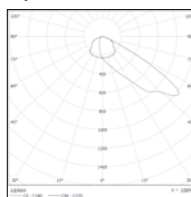

asymmetrisch°

Artikelnummer	Leistung [W]	Lichtstrom [lm]	Farbtemperatur [K]	Farbwiedergabe [Ra]	Effizienz [lm/W]	Abmessungen A x B x C [mm]	Gewicht [kg]
ND-OL-LS-36004-840-AS-X	52	5080	4000	> 80	98	375,5 x 263 x 65	4,2
ND-OL-LS-36010-840-AS-X	67	6770	4000	> 80	101	375,5 x 263 x 65	4,2
ND-OL-LS-36104-840-AS-X	104	10740	4000	> 80	103	490 x 313 x 65	7,3
ND-OL-LS-36110-840-AS-X	133	14320	4000	> 80	108	490 x 313 x 65	7,3

Option: Auf Anfrage ist die Leuchte mit den Ausstrahlwinkeln 12°, 30°, 45° erhältlich.