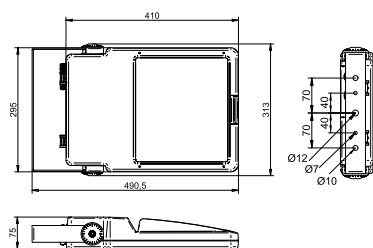

asymmetrisch°

Artikelnummer	Leistung [W]	Lichtstrom [lm]	Farbtemperatur [K]	Farbwiedergabe [Ra]	Effizienz [lm/W]	Abmessungen A x B x C [mm]	Gewicht [kg]
ND-OL-LS-36004-840-AS-X	52	5080	4000	> 80	98	375,5 x 263 x 65	4,2
ND-OL-LS-36010-840-AS-X	67	6770	4000	> 80	101	375,5 x 263 x 65	4,2
ND-OL-LS-36104-840-AS-X	104	10740	4000	> 80	103	490 x 313 x 65	7,3
ND-OL-LS-36110-840-AS-X	133	14320	4000	> 80	108	490 x 313 x 65	7,3