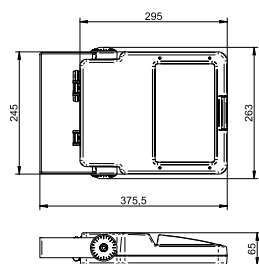

asymmetrisch°

Artikelnummer	Leistung [W]	Lichtstrom [lm]	Farbtemperatur [K]	Farbwiedergabe [Ra]	Effizienz [lm/W]	Abmessungen A x B x C [mm]	Gewicht [kg]
ND-OL-LS-36004-840-AS-X	52	5080	4000	> 80	98	375,5 x 263 x 65	4,2
ND-OL-LS-36010-840-AS-X	67	6770	4000	> 80	101	375,5 x 263 x 65	4,2
ND-OL-LS-36104-840-AS-X	104	10740	4000	> 80	103	490 x 313 x 65	7,3
ND-OL-LS-36110-840-AS-X	133	14320	4000	> 80	108	490 x 313 x 65	7,3