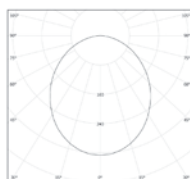

Artikelnummer	Leistung [W]	Lichtstrom [lm]	Farbtemperatur [K]	Farbwiedergabe [Ra]	Abmessungen ø x ET [mm]	Deckenausschnitt ø [mm]
ND-DL-AF-13-170-8X0	13	1300	3000/4000	>80	170 x 20 (50)	155
ND-DL-AF-16-190-8X0	16	1600	3000/4000	>80	190 x 20 (50)	175
ND-DL-AF-20-225-8X0	20	2000	3000/4000	>80	225 x 20 (50)	205
ND-DL-AF-24-300-8X0	24	2400	3000/4000	>80	300 x 20 (50)	280
ND-DL-AF-48-600-8X0	48	4000	3000/4000	>80	600 x 20 (50)	585