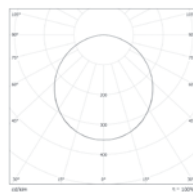

NOVA FULU PROFIL

ALU PROFIL
HOMOGEN LEUCHTENDE FLÄCHE
SCHLICHTES DESIGN

Option: Dimmbar DALI oder DSI
Option: Notstromquelle
Option: Farbtemperatur 2700-6500K
Option: RAL Farben
Option: Durchgangsverdrahtung
Option: NANO Schutzschicht

Artikelnummer	Leistung [W]	Lichtstrom [lm]	Farbtemperatur [K]	Farbwiedergabe [Ra]	Abmessungen A x B x C [mm]
ND-VM-001-2600-570-840	16	1741	4000	>80	570 x 59 x 79
ND-VM-002-3900-850-840	27	2610	4000	>80	850 x 59 x 79
ND-VM-003-5250-1130-840	36	3481	4000	>80	1130 x 59 x 79
ND-VM-004-6550-1410-840	46	4352	4000	>80	1410 x 59 x 79
ND-VM-005-7850-1590-840	54	5222	4000	>80	1590 x 59 x 79
ND-VM-006-9100-1970-840	62	6093	4000	>80	1970 x 59 x 79