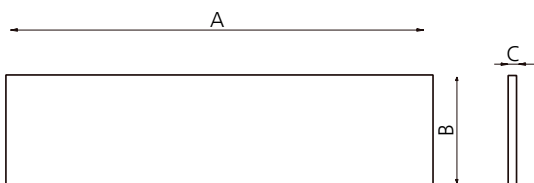

OPTION
DIMMBAR

COS PHI
0,98

TDH
< 12%

- NOVA PANEL COMFORT II 1200x300 / 1500x300
- Panelleuchte, direkt strahlend
- Deckenleuchte / Anbauleuchte / Pendelleuchte
- Leuchtenrahmen aus Aluminium
- Oberfläche pulverbeschichtet in RAL 9016
- Undurchsichtige Platte aus Mikrolinsen ergibt ein gleichmäßiges Lichtfenster
- Betriebsgerät extern
- Netzanschluss am Betriebsgerät
- Die Leuchte in der Ausführung dimmbar DALI oder 1-10V ist kompatibel zu allen gängigen DALI- oder 1-10V-fähigen Präsenzmeldern und Helligkeitssensoren
- Schutzart IP40
- Schutzklasse II
- max. Umgebungstemperatur +10°C bis +40°C
- SDCM < 4
- Abhangset: ND-DF-001
- Anbaurahmen: ND-DF-025 (300 x 1200mm)
- Einbaurahmen: ND-ER-025 (300 x 1200mm)
- Anbaurahmen: ND-DF-027 (300 x 1500mm)
- Einbaurahmen: ND-ER-027 (300 x 1500mm)
- Clip-Set (4 Stück): ND-CS-001 (zur Befestigung in Gipskartondecke)

Artikelnummer	Leistung [W]	Lichtstrom [lm]	Farbtemperatur [K]	Farbwiedergabe [Ra]	Effizienz [lm/W]	UGR	Abmessungen A x B x C [mm]
ND-DA-033-840-12030-CONF-DR	53	5300	4000	>80	100	< 19	1243 x 308 x 14
ND-DA-034-840-15030-CONF-DR	60	5900	4000	>80	100	< 19	1550 x 308 x 14

Option: Abmessung 596,5 x 596,5 erhältlich.