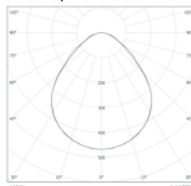

mikroprismatisch

opal

ZUBEHÖR

- Set für Einbau in Gipskarton (mikroprismatisch) ND-VH-E-51199-mikro
- Set für Einbau in Gipskarton (opal) ND-VH-E-51143-opal

Artikelnummer	Leistung [W]	Lichtstrom [lm]	Farbtemperatur [K]	Maße-Model 620 A x B x C [mm]	Maße-Model 600 A x B x C [mm]	Maße-Model Gipskarton A x B x C [mm]
ND-VH-E-001-5100-M6X0-840	34	3612	4000	620 x 620 x 100	597 x 597 x 100	620 x 620 x 100
ND-VH-E-002-6100-M6X0-840	41	4331	4000	620 x 620 x 100	597 x 597 x 100	620 x 620 x 100
ND-VH-E-003-7100-M6X0-840	49	5041	4000	620 x 620 x 100	597 x 597 x 100	620 x 620 x 100
ND-VH-E-004-5100-M6X0-840	34	3612	4000	1247 x 307 x 100	1197 x 297 x 100	1247 x 307 x 100
ND-VH-E-005-6100-M6X0-840	41	4331	4000	1247 x 307 x 100	1197 x 297 x 100	1247 x 307 x 100
ND-VH-E-006-7100-M6X0-840	49	5041	4000	1247 x 307 x 100	1197 x 297 x 100	1247 x 307 x 100
ND-VH-E-007-7600-M6X0-840	52	5396	4000	1547 x 307 x 100	1495 x 297 x 100	1500 x 305 x 100
ND-VH-E-008-8850-M6X0-840	62	6283	4000	1547 x 307 x 100	1495 x 297 x 100	1500 x 305 x 100