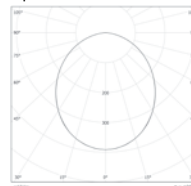

mikroprismatisch

opal

ZUBEHÖR

- Set für Einbau in Gipskarton (mikroprismatisch) ND-VH-E-51199-mikro
- Set für Einbau in Gipskarton (opal) ND-VH-E-51143-opal

Artikelnummer	Leistung [W]	Lichtstrom [lm]	Farbtemperatur [K]	Maße-Model 620 A x B x C [mm]	Maße-Model 600 A x B x C [mm]	Maße-Model Gipskarton A x B x C [mm]
ND-VH-E-001-5100-M6X0-840	34	3612	4000	620 x 620 x 100	597 x 597 x 100	620 x 620 x 100
ND-VH-E-002-6100-M6X0-840	41	4331	4000	620 x 620 x 100	597 x 597 x 100	620 x 620 x 100
ND-VH-E-003-7100-M6X0-840	49	5041	4000	620 x 620 x 100	597 x 597 x 100	620 x 620 x 100
ND-VH-E-004-5100-M6X0-840	34	3612	4000	1247 x 307 x 100	1197 x 297 x 100	1247 x 307 x 100
ND-VH-E-005-6100-M6X0-840	41	4331	4000	1247 x 307 x 100	1197 x 297 x 100	1247 x 307 x 100
ND-VH-E-006-7100-M6X0-840	49	5041	4000	1247 x 307 x 100	1197 x 297 x 100	1247 x 307 x 100
ND-VH-E-007-7600-M6X0-840	52	5396	4000	1547 x 307 x 100	1495 x 297 x 100	1500 x 305 x 100
ND-VH-E-008-8850-M6X0-840	62	6283	4000	1547 x 307 x 100	1495 x 297 x 100	1500 x 305 x 100