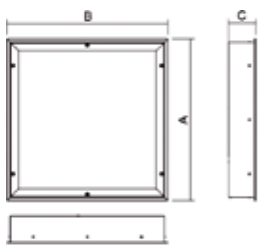

- NOVA ATIK REINRAUM COMFORT E
- Einbauleuchte, direkt strahlend
- Deckeneinbauleuchte mit hoher Schutzart
- Zur Beleuchtung von Bereichen mit hohen Anforderungen, wie z.B. Krankenhäusern, Laboren, Räume der Pharma- und Lebensmittelindustrie, für mikroelektronische Fertigungen, EDV- Anlageräume etc.
- Gehäuse aus Stahlblech, weiß in RAL 9003
- Mikroprismatischer Diffusor aus PMMA, als Option auch mit opaler Abdeckung
- Einbauleuchte zur Direktmontage in die Decke Modul 600/625 oder in Gipskarton mittels Einbausatz Gipskarton, minimale Montagehöhe 200mm
- Anschluss mit einer schraubenlosen

mikroprismatisch

opal

ZUBEHÖR

- Set für Einbau in Gipskarton (mikroprismatisch) ND-VH-E-51199-mikro
- Set für Einbau in Gipskarton (opal) ND-VH-E-51143-opal

Artikelnummer	Leistung [W]	Lichtstrom [lm]	Farbtemperatur [K]	Maße-Model 620 A x B x C [mm]	Maße-Model 600 A x B x C [mm]	Maße-Model Gipskarton A x B x C [mm]
ND-VH-E-001-5100-M6X0-840	34	3612	4000	620 x 620 x 100	597 x 597 x 100	620 x 620 x 100
ND-VH-E-002-6100-M6X0-840	41	4331	4000	620 x 620 x 100	597 x 597 x 100	620 x 620 x 100
ND-VH-E-003-7100-M6X0-840	49	5041	4000	620 x 620 x 100	597 x 597 x 100	620 x 620 x 100
ND-VH-E-004-5100-M6X0-840	34	3612	4000	1247 x 307 x 100	1197 x 297 x 100	1247 x 307 x 100
ND-VH-E-005-6100-M6X0-840	41	4331	4000	1247 x 307 x 100	1197 x 297 x 100	1247 x 307 x 100
ND-VH-E-006-7100-M6X0-840	49	5041	4000	1247 x 307 x 100	1197 x 297 x 100	1247 x 307 x 100
ND-VH-E-007-7600-M6X0-840	52	5396	4000	1547 x 307 x 100	1495 x 297 x 100	1500 x 305 x 100
ND-VH-E-008-8850-M6X0-840	62	6283	4000	1547 x 307 x 100	1495 x 297 x 100	1500 x 305 x 100