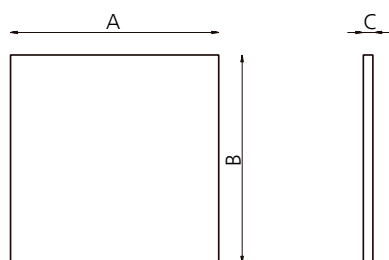

# NOVA PANEL COMFORT II 625x625/600x600

DECKENANBAU-/ PENDELLEUCHTE  
BILDSCHIRMARBEITSPLATZ  
UGR < 19

Option: dimmbar DALI \* und 1-10V  
Option: dimmbar Dim&Touch  
Option: Drahtloses Überwachungssystem  
\* FLICKER-FREE

\*Beispielfoto

- NOVA PANEL COMFORT II 625x625
- Panelleuchte, direkt strahlend
- Deckenleuchte / Anbauleuchte / Pendelleuchte
- Leuchtenrahmen aus Aluminium
- Oberfläche pulverbeschichtet in RAL 9016
- Undurchsichtige Platte aus Mikrolinsen ergibt ein gleichmäßiges Lichtfenster
- Betriebsgerät extern
- Netzanschluss am Betriebsgerät
- Die Leuchte in der Ausführung dimmbar DALI oder 1-10V ist kompatibel zu allen gängigen DALI- oder 1-10V-fähigen Präsenzmeldern und Helligkeitssensoren
- Schutzart IP40
- Schutzklasse II
- max. Umgebungstemperatur +10°C bis +40°C
- SDCM < 4
- Abhangset: ND-DF-001
- Anbaurahmen: ND-DF-026 (625 x 625mm)
- Einbaurahmen: ND-ER-026 (625 x 625mm)
- Anbaurahmen: ND-DF-024 (600 x 600mm)
- Einbaurahmen: ND-ER-024 (600 x 600mm)
- Clip-Set (4 Stück): ND-CS-001 (zur Befestigung in Gipskartondecke)

Artikelnummer	Leistung [W]	Lichtstrom [lm]	Farbtemperatur [K]	Farbwiedergabe [Ra]	Abmessungen A x B x C [mm]	Gewicht [kg]
ND-DA-036-840-6262-CONF-DR	36	3420	4000	83	621,5 x 621,5 x 9,3	3
ND-DA-028-840-6060-CONF-DR	28	3360	4000	83	596,5 x 596,5 x 9,3	3
ND-DA-042-840-6060-CONF-DR	42	4620	4000	83	596,5 x 596,5 x 9,3	3