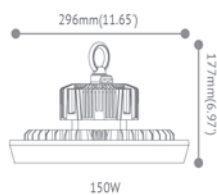

NOVA SIRIUS MASS+

HOCHEFFIZIENTE LEUCHTE 200lm/W

Option: dimmbar 1-10V oder Dali

RoHs

RISIKO
GRUPPE
0

650°

IP
65

50.000
h

Ra
70

IK
08

DIMMBAR

- NOVA SIRIUS MASS+
- LED Hallenstrahler für Industrie und Sportstätten
- Pendelleuchte, direkt strahlend
- Leuchtgehäuse aus Aluminiumdruckguss ADC12
- Pulverbeschichtet in der Farbe schwarz
- Optische Linsen aus Polycarbonat
- Ausstrahlungswinkel 85° oder 110°
- Lichtstromrückgang 50.000h
- Schutzart IP65
- max. Umgebungstemperatur -20°C bis +45°C
- Elektronisches Vorschaltgerät von Philips dimmbar 1-10V oder DALI

- Hochwertige LEDs von Samsung

110°

80° Reflektor

NOVA SIRIUS MASS+

Artikelnummer	Leistung [W]	Lichtstrom [lm]	Farbtemperatur [K]	Farbwiedergabe [Ra]	Abmessungen D x H [mm]
YM-270-100-740-XX	100	20000	4000	70	270 x 170
YM-270-100-750-XX	100	20000	5000	70	270 x 170
YM-296-150-740-XX	150	30000	4000	70	296 x 177
YM-296-150-750-XX	150	30000	5000	70	296 x 177
YM-339-200-740-XX	200	40000	4000	70	339 x 194
YM-339-200-750-XX	200	40000	5000	70	339 x 194

Um den Ausstrahlungswinkel zu bestimmen, ersetzen Sie bitte in der Artikelnummer das XX mit -80 oder -110.