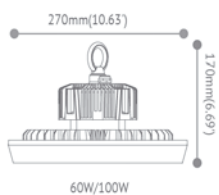

NOVA SIRIUS MASS+

HOCHEFFIZIENTE LEUCHTE 200lm/W

Option: dimmbar 1-10V oder Dali

RoHs

RISIKO
GRUPPE
0

650°

IP
65

50.000
h

Ra
70

IK
08

DIMMBAR

- NOVA SIRIUS MASS+
- LED Hallenstrahler für Industrie und Sportstätten
- Pendelleuchte, direkt strahlend
- Leuchtgehäuse aus Aluminiumdruckguss ADC12
- Pulverbeschichtet in der Farbe schwarz
- Optische Linsen aus Polycarbonat
- Ausstrahlungswinkel 85° oder 110°
- Lichtstromrückgang 50.000h
- Schutzart IP65
- max. Umgebungstemperatur -20°C bis +45°C
- Elektronisches Vorschaltgerät von Philips dimmbar 1-10V oder DALI

- Hochwertige LEDs von Samsung

110°

80° Reflektor

NOVA SIRIUS MASS+

Artikelnummer	Leistung [W]	Lichtstrom [lm]	Farbtemperatur [K]	Farbwiedergabe [Ra]	Abmessungen D x H [mm]
YM-270-100-740-XX	100	20000	4000	70	270 x 170
YM-270-100-750-XX	100	20000	5000	70	270 x 170
YM-296-150-740-XX	150	30000	4000	70	296 x 177
YM-296-150-750-XX	150	30000	5000	70	296 x 177
YM-339-200-740-XX	200	40000	4000	70	339 x 194
YM-339-200-750-XX	200	40000	5000	70	339 x 194

Um den Ausstrahlungswinkel zu bestimmen, ersetzen Sie bitte in der Artikelnummer das XX mit -80 oder -110.