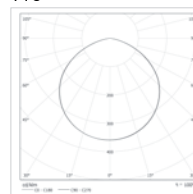

110°

80° Reflektor