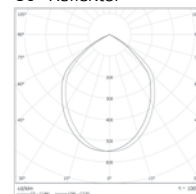

## NOVA SIRIUS MASS+

Artikelnummer	Leistung [W]	Lichtstrom [lm]	Farbtemperatur [K]	Farbwiedergabe [Ra]	Abmessungen D x H [mm]
YM-270-100-740-XX	100	20000	4000	70	270 x 170
YM-270-100-750-XX	100	20000	5000	70	270 x 170
YM-296-150-740-XX	150	30000	4000	70	296 x 177
YM-296-150-750-XX	150	30000	5000	70	296 x 177
YM-339-200-740-XX	200	40000	4000	70	339 x 194
YM-339-200-750-XX	200	40000	5000	70	339 x 194

Um den Ausstrahlungswinkel zu bestimmen, ersetzen Sie bitte in der Artikelnummer das XX mit -80 oder -110.