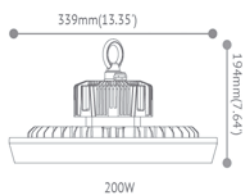

NOVA SIRIUS MASS+

HOCHEFFIZIENTE LEUCHTE 200lm/W

Option: dimmbar 1-10V oder Dali

RoHs

RISIKO
GRUPPE
0

650°

IP
65

50.000
h

Ra
70

IK
08

DIMMBAR

- NOVA SIRIUS MASS+
- LED Hallenstrahler für Industrie und Sportstätten
- Pendelleuchte, direkt strahlend
- Leuchtgehäuse aus Aluminiumdruckguss ADC12
- Pulverbeschichtet in der Farbe schwarz
- Optische Linsen aus Polycarbonat
- Ausstrahlungswinkel 85° oder 110°
- Lichtstromrückgang 50.000h
- Schutzart IP65
- max. Umgebungstemperatur -20°C bis +45°C
- Elektronisches Vorschaltgerät von Philips dimmbar 1-10V oder DALI

- Hochwertige LEDs von Samsung

110°

80° Reflektor

NOVA SIRIUS MASS+

Artikelnummer	Leistung [W]	Lichtstrom [lm]	Farbtemperatur [K]	Farbwiedergabe [Ra]	Abmessungen D x H [mm]
YM-270-100-740-XX	100	20000	4000	70	270 x 170
YM-270-100-750-XX	100	20000	5000	70	270 x 170
YM-296-150-740-XX	150	30000	4000	70	296 x 177
YM-296-150-750-XX	150	30000	5000	70	296 x 177
YM-339-200-740-XX	200	40000	4000	70	339 x 194
YM-339-200-750-XX	200	40000	5000	70	339 x 194

Um den Ausstrahlungswinkel zu bestimmen, ersetzen Sie bitte in der Artikelnummer das XX mit -80 oder -110.